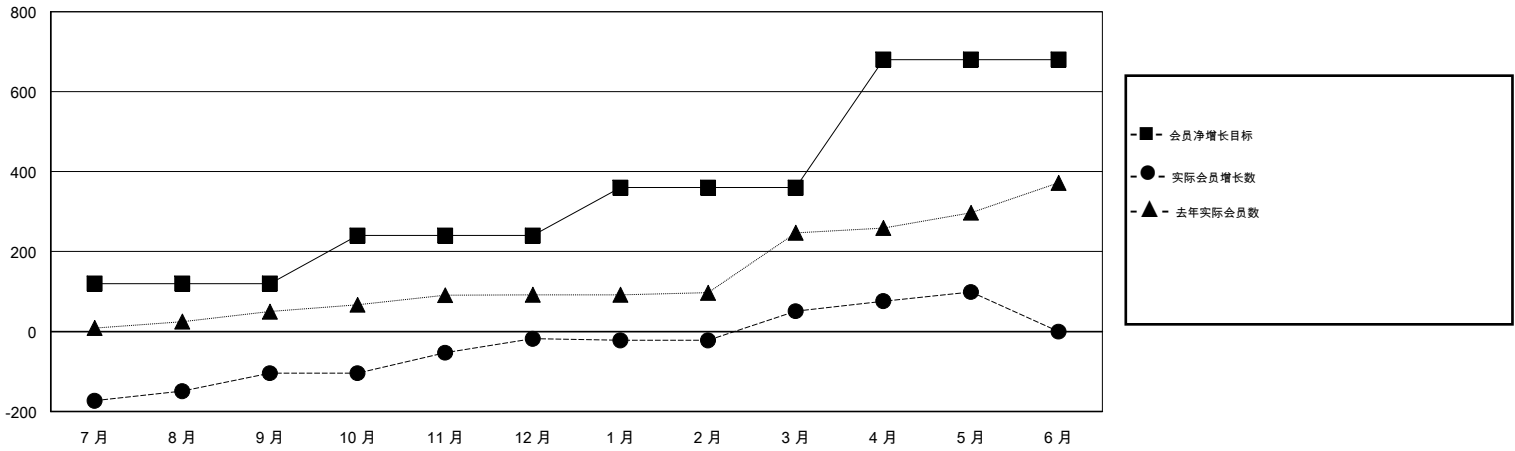

MONTHLY MEMBERSHIP PROGRESS REPORT

District 393

Results as of: 05/31/2018

GMT: ZIYU LIN

地点 CHINA

GMT宪章区

分会			
成果 2017-2018			
季	新分会目标	新会	会员流失的分会
7月/8月/9月	3	0	0
10月/11月/12月	3	2	0
1月/2月/3月	3	5	0
4月/5月/6月	7	0	0

位会员@每位须缴			
成果 2017-2018			
季	会员净增长目标	实际会员增长数	实际退会会员 (包括转会)
7月/8月/9月	120	107	209
10月/11月/12月	120	99	10
1月/2月/3月	120	195	120
4月/5月/6月	320	49	0

目标与实际新会累积

目标和实际会员累积

已取消的分会: 0	48 CLUBS OF 52 增添1位或以上的新会员	性别分布 男 971 (57.59%) 女 715 (42.41%) 年度女性会员百分比目标: 40%
放弃的会员 过世 0 分会已取消 0 其他 339 总计 339	点击这里取得累计会员数据	总计家庭单位会员数 58 支付减半会费的家庭会员 29