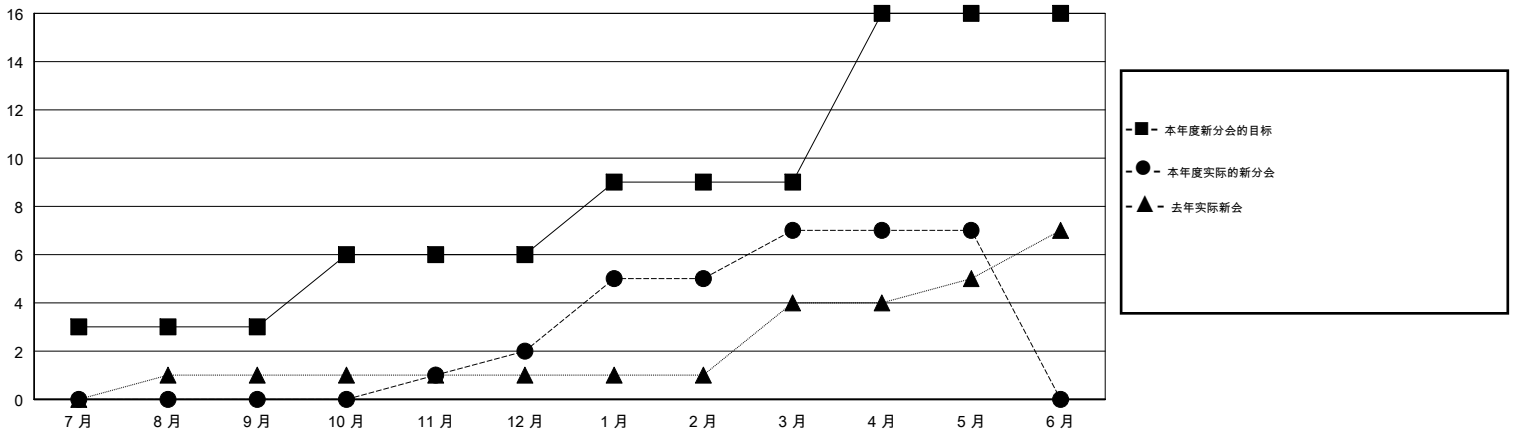

MONTHLY MEMBERSHIP PROGRESS REPORT

District 393

Results as of: 05/31/2018

GMT: ZIYU LIN

地点 CHINA

GMT宪章区

分会			
成果 2017-2018			
季	新分会目标	新会	会员流失的分会
7月/8月/9月	3	0	0
10月/11月/12月	3	2	0
1月/2月/3月	3	5	0
4月/5月/6月	7	0	0

位会员@每位须缴			
成果 2017-2018			
季	会员净增长目标	实际会员增长数	实际退会会员 (包括转会)
7月/8月/9月	120	107	209
10月/11月/12月	120	99	10
1月/2月/3月	120	195	120
4月/5月/6月	320	49	0

目标与实际新会累积

目标和实际会员累积

已取消的分会: 0	48 CLUBS OF 52 增添1位或以上的新会员	性别分布 男 971 (57.59%) 女 715 (42.41%) 年度女性会员百分比目标: 40%
放弃的会员 过世 0 分会已取消 0 其他 339 总计 339	点击这里取得累计会员数据	总计家庭单位会员数 58 支付减半会费的家庭会员 29